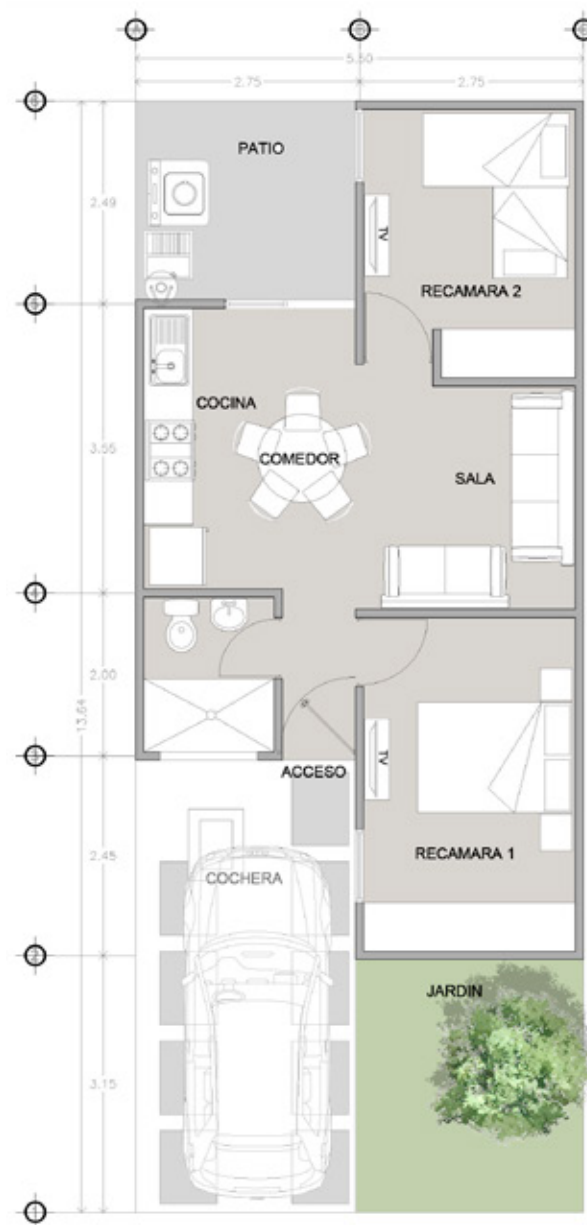

Imágen representativa*

Modelo
Platino

Modelo Platino

Cochera para 1 auto

1 Baño completo

2 Recámaras

Jardín frontal

Área de lavado

Agua presurizada los 365 días

Superficie de terreno

75.00 m²

Superficie de construcción

44.76 m²

Planta baja

Modelo Platino

Estructura

Plataformas: Plataforma compactado al 95%.

Cimentación: Losa de cimentación de concreto de 10 cms de espesor reforzada con malla electrosoldada 6X6 6-6 y concreto f'c =200 kg/cm2.

Muros: Sistema tradicional con block de concreto 10x20x40.

Losa de Azotea: Losa con espesor de 15 cms aligerada con casetón de poliestireno.

Instalaciones

Instalación hidráulica: Válvulas, tubería y conexiones marca tuboplus de rotoplas en diámetros de 1/2" y 3/4".